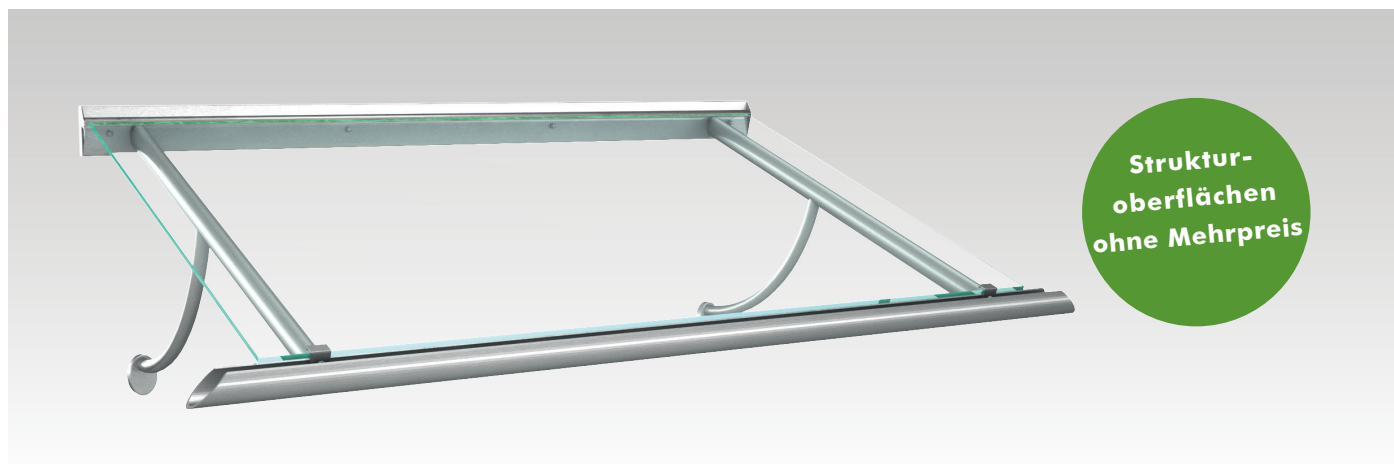

JAHRESAKTION 2018/2019

Struktur-
oberflächen
ohne Mehrpreis

CALYPSO / VSG

Modellgröße*: 1.600 x 950 mm

Füllung: VSG-Verglasung

Standardfarben: weiß RAL 9016, anthrazitgrau RAL 7016 matt, Edelstahloptik

* Abweichende Modellgrößen und Sonderkonstruktionen entsprechend Ihrer Bausituation vor Ort lieferbar, auch in den unten genannten Strukturoberflächen ohne Mehrpreis.