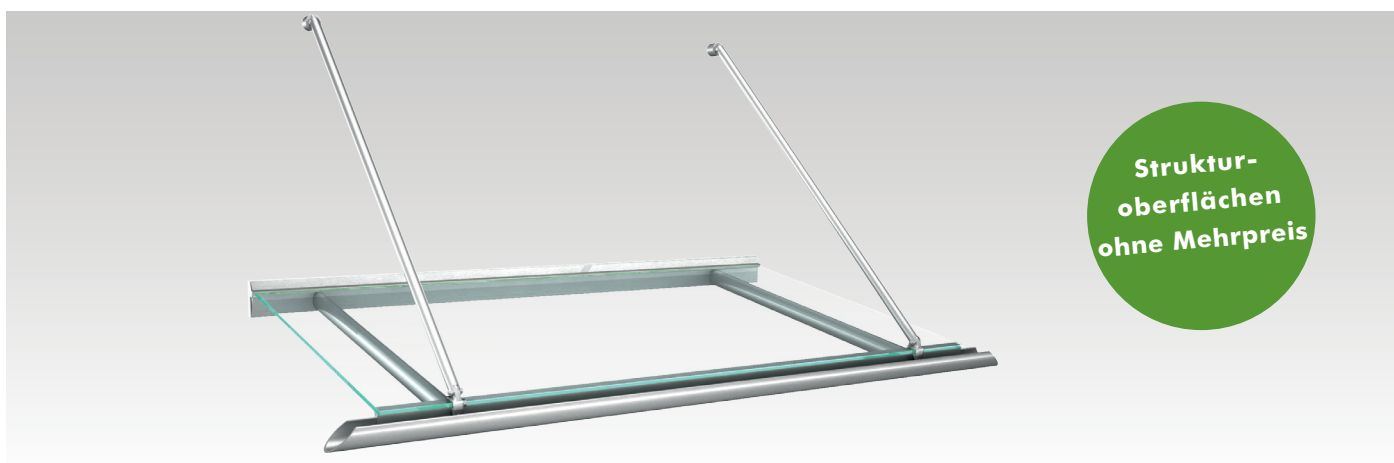

## CALYPSO / VSG

Modellgröße\*: 1.600 x 950 mm

Füllung: VSG-Verglasung

Standardfarben: weiß RAL 9016, anthrazitgrau RAL 7016 matt, Edelstahloptik

\* Abweichende Modellgrößen und Sonderkonstruktionen entsprechend Ihrer Bausituation vor Ort lieferbar, auch in den unten genannten Strukturoberflächen ohne Mehrpreis.

Struktur-  
oberflächen  
ohne Mehrpreis

## CALYPSO I / VSG

Modellgröße\*: 1.600 x 950 mm

Füllung: VSG-Verglasung

Standardfarben: weiß RAL 9016, anthrazitgrau RAL 7016 matt, Edelstahloptik

\* Abweichende Modellgrößen und Sonderkonstruktionen entsprechend Ihrer Bausituation vor Ort lieferbar, auch in den unten genannten Strukturoberflächen ohne Mehrpreis.