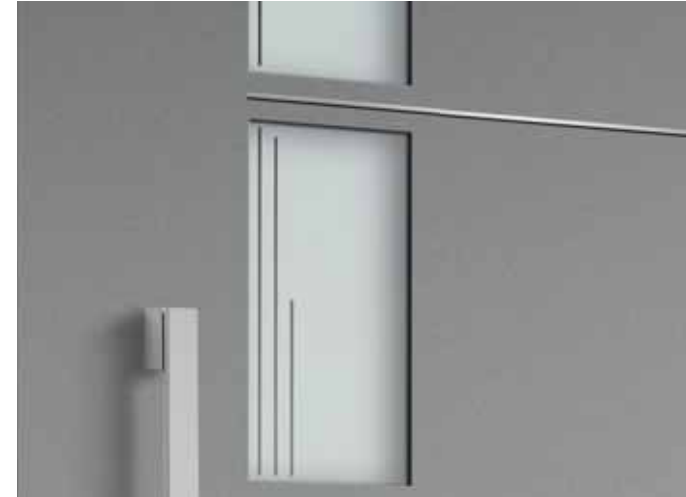

Ihr Portal für exklusive Aluminium Haustüren. **portal**

TRENDS
Exklusiv 

Mit Liebe zum Detail.

- >> Aluminium Haustüren
- >> einseitig flügelüberdeckend außen

Modell 2000

Modell 2010

Modell 2020

- >> Sicherheits-Beschläge
- >> umfangreiche Farbauswahl
- >> VSG-Verglasung mit Mattierungen

Modell 2030

Modell 2040

Modell 2050

So fängt schöner Wohnen an.

- >> Aluminium Haustüren
- >> einseitig flügelüberdeckend außen

Modell 2060

Modell 2070

Modell 2080

- >> Sicherheits-Beschläge
- >> umfangreiche Farbauswahl
- >> VSG-Verglasung mit Mattierungen

Modell 2090

Modell 3000

Modell 3010

Basispaket Trends exklusiv enthält:

- >> Serie heroal D72
- >> 3-fach Verriegelung mit Schwenkhaken
- >> 3 Stck. zweiteilige Bänder weiß bzw. silber Dr-Hahn AT60
- >> PZ mit N+G Funktion + 3 Schlüssel
- >> 1 Türbandsicherung
- >> Drücker + Rosette innen
- >> Edelstahlrosette außen
- >> 3-fach Verglasung mit warmer Kante
- >> Mattierungen mit klaren Streifen
- >> VSG 6 mm außen
- >> 2,5 mm Aluminium Deckschicht außen
- >> 6 RAL + 6 Strukturfarben zur Auswahl
- >> ohne Ornamentrahmen außen
- >> Edelstahlstoßgriff lt. Abbildung