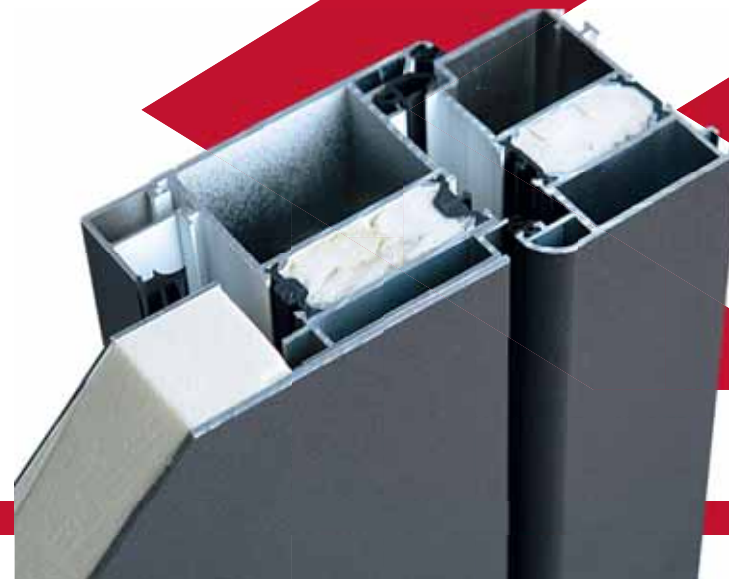

Alternative gegen Mehrpreis

System-Abbildung heroyal D72RL
flügelüberdeckend außen