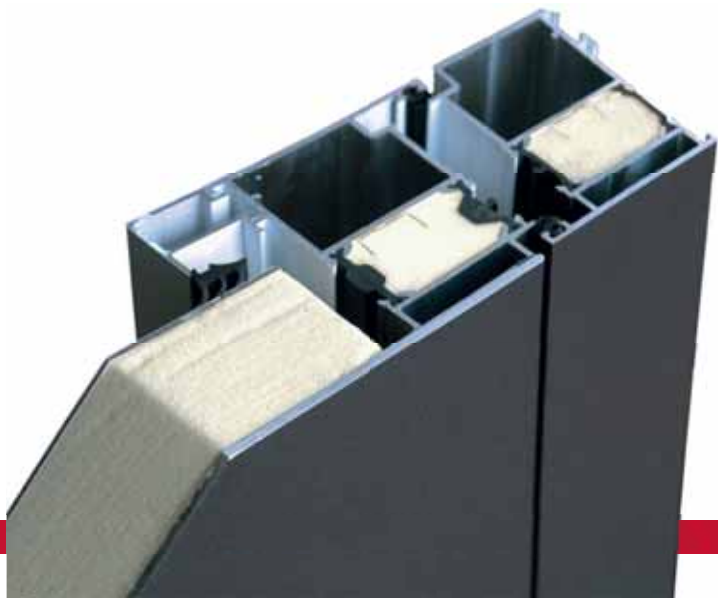

Struktur-Oberflächen

Terra brown fs

Raffaello Piazza fs

Grau metallic fs

DB 703 fs

7016 Anthrazitgrau fs

9007 Graualuminium fs

Für beide Systeme gilt: Ausführung mit umlaufendem Flügelprofil

Standard

System-Abbildung heroyal D72
flügelüberdeckend außen

Alternative gegen Mehrpreis

System-Abbildung heroyal D72RL
flügelüberdeckend außen

Bei Interesse und weiteren Fragen kontaktieren
Sie Ihren Fachhändler: