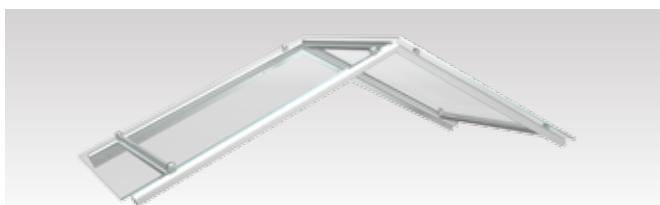

SATURN VSG

Modellgröße*:
Material:
Füllung:

1.600 x 1.000 mm
Edelstahl V2A
VSG / TVG-Verglasung 12 mm