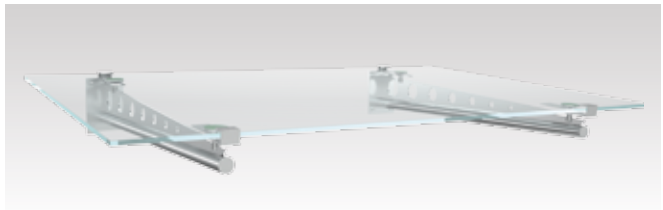

TITAN / VSG

TITAN VSG

Modellgröße*:

1.600 x 1.200 mm

Material:

Edelstahl V2A

Füllung:

VSG / TVG-Verglasung 16 mm