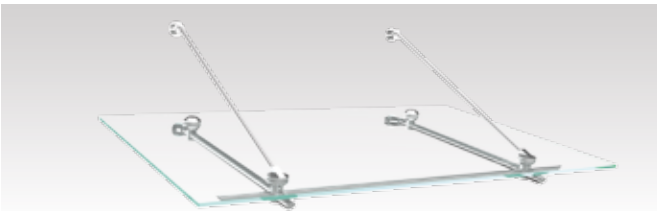

## **VENUS / VSG**

Modellgröße\*: 2.000 x 1.000 mm

Füllung: VSG / TVG-Verglasung 20 mm

Material: Edelstahl V2A

**COMET / VSG**

**COMET  
VSG**

Modellgröße\*:

1.800 x 1.000 mm

Material:

Edelstahl V2A

Füllung:

VSG / TVG-Verglasung 12 mm

**SÜDTIROL  
VSG**

Modellgröße\*:

2.000 x 900 mm

Material:

### GALAXY VSG

Modellgröße\*:

1.600 x 1.200 mm

Material:

Edelstahl V2A

Füllung:

VSG / TVG-Verglasung 16 mm

### OBERON VSG

Modellgröße\*:

1.600 x 1.200 mm

Material:

Edelstahl V2A

Füllung:

VSG / TVG-Verglasung 16 mm