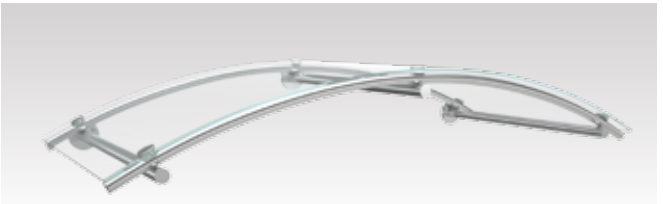

**SALZBURG
ACRYL**

**SALZBURG
ACRYL**

Modellgröße*:

1.600 x 900 mm mit Acryl-Verglasung

Seitenteil:

Typ A offen mit VSG-Verglasung

Material:

Edelstahl V2A

Ihr portal-Fachhändler: