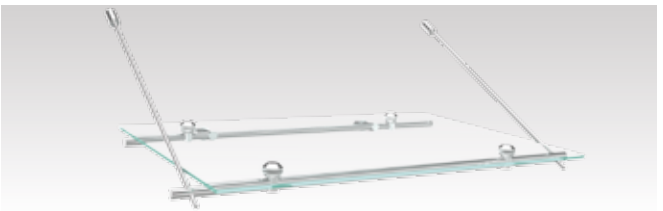

### OBERON VSG

Modellgröße\*:

1.600 x 1.200 mm

Material:

Edelstahl V2A

Füllung:

VSG / TVG-Verglasung 16 mm

### ROSAT VSG

Modellgröße\*:

1.600 x 1.000 mm

Material:

Edelstahl V2A

Füllung:

VSG / TVG-Verglasung 16 mm