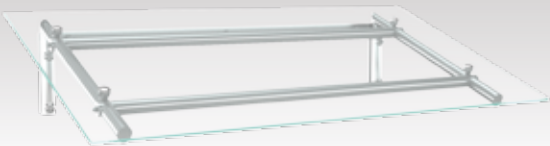

## **VENUS / VSG**

Modellgröße\*: 2.000 x 1.000 mm

Füllung: VSG / TVG-Verglasung 20 mm

Material: Edelstahl V2A

**COMET / VSG**

**COMET  
VSG**

Modellgröße\*:

1.800 x 1.000 mm

Material:

Edelstahl V2A

Füllung:

VSG / TVG-Verglasung 12 mm

**SÜDTIROL  
VSG**

Modellgröße\*:

2.000 x 900 mm

Material:

Edelstahl V2A

Füllung:

VSG / TVG-Verglasung 12 mm

**URANUS  
VSG**

Modellgröße\*:

1.600 x 1.000 mm

Material:

Edelstahl V2A