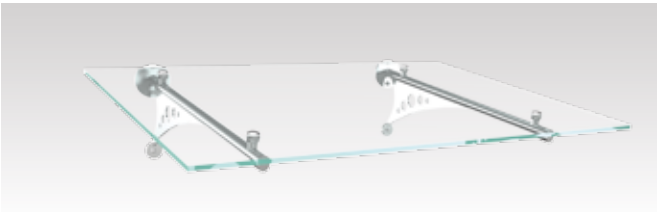

GALAXY VSG

Modellgröße*:

1.600 x 1.200 mm

Material:

Edelstahl V2A

Füllung:

VSG / TVG-Verglasung 16 mm