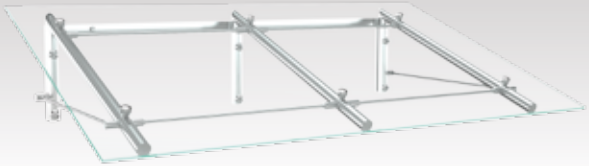

## **VENUS / VSG**

Modellgröße\*: 2.000 x 1.000 mm

Füllung: VSG / TVG-Verglasung 20 mm

Material: Edelstahl V2A

**COMET / VSG**

**COMET  
VSG**

Modellgröße\*:

1.800 x 1.000 mm

Material:

Edelstahl V2A

Füllung:

VSG / TVG-Verglasung 12 mm

**SÜDTIROL  
VSG**

Modellgröße\*:

2.000 x 900 mm

Material:

Edelstahl V2A

Füllung:

VSG / TVG-Verglasung 12 mm

**URANUS  
VSG**

Modellgröße\*:

1.600 x 1.000 mm

Material:

Edelstahl V2A