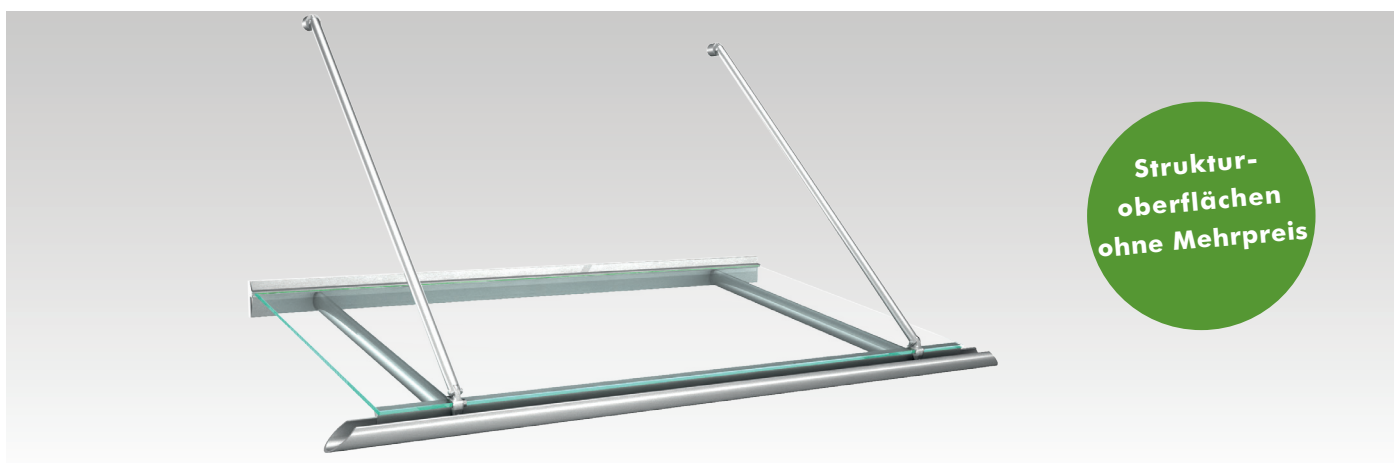

JAHRESAKTION 2020

Struktur-
oberflächen
ohne Mehrpreis

CALYPSO / VSG

Modellgröße*: 1.600 x 950 mm

Füllung: VSG-Verglasung

Standardfarben: weiß RAL 9016, anthrazitgrau RAL 7016 matt, Edelstahloptik

* Abweichende Modellgrößen und Sonderkonstruktionen entsprechend Ihrer Bausituation vor Ort lieferbar, auch in den unten genannten Strukturoberflächen ohne Mehrpreis.

Struktur-
oberflächen
ohne Mehrpreis

CALYPSO I / VSG

Modellgröße*: 1.600 x 950 mm

Füllung: VSG-Verglasung

Standardfarben: weiß RAL 9016, anthrazitgrau RAL 7016 matt, Edelstahloptik

* Abweichende Modellgrößen und Sonderkonstruktionen entsprechend Ihrer Bausituation vor Ort lieferbar, auch in den unten genannten Strukturoberflächen ohne Mehrpreis.

Als Jahresaktion für 2020 erweitern wir für die Modelle Calypso und Calypso I die Standardfarben um 3 weitere Strukturoberflächen.

Ohne Mehrpreis lieferbar:

- DB 703 FS
- RAL 7016 anthrazitgrau FS
- RAL 9007 metallic FS