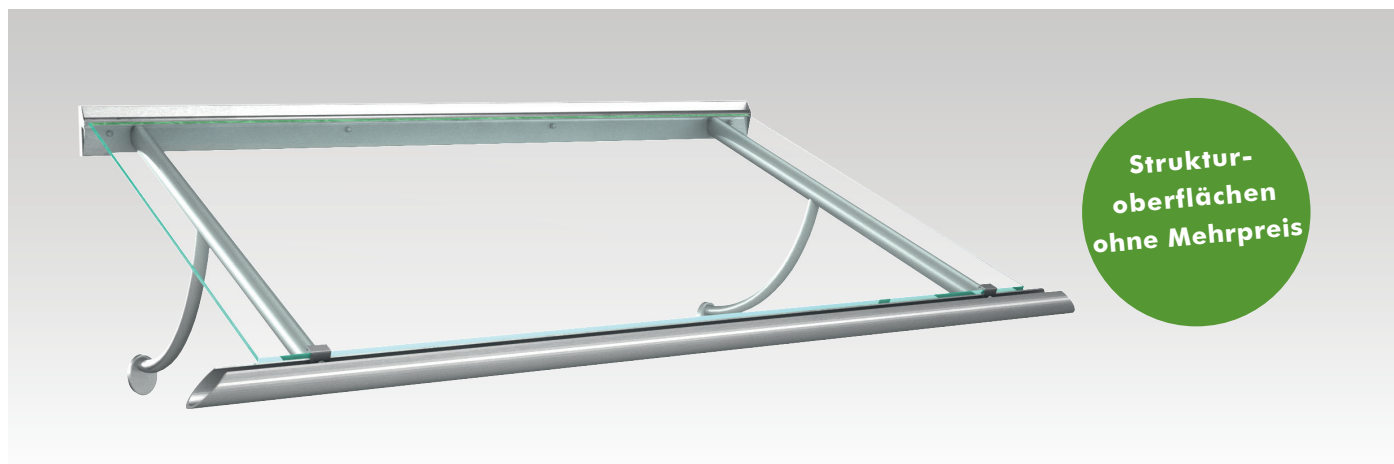

JAHRESAKTION 2020

Struktur-
oberflächen
ohne Mehrpreis

CALYPSO / VSG

Modellgröße*: 1.600 x 950 mm

Füllung: VSG-Verglasung

Standardfarben: weiß RAL 9016, anthrazitgrau RAL 7016 matt, Edelstahloptik

* Abweichende Modellgrößen und Sonderkonstruktionen entsprechend Ihrer Bausituation vor Ort lieferbar, auch in den unten genannten Strukturoberflächen ohne Mehrpreis.

Struktur-
oberflächen
ohne Mehrpreis

CALYPSO I / VSG

Modellgröße*: 1.600 x 950 mm

Füllung: VSG-Verglasung

Standardfarben: weiß RAL 9016, anthrazitgrau RAL 7016 matt, Edelstahloptik

* Abweichende Modellgrößen und Sonderkonstruktionen entsprechend Ihrer Bausituation vor Ort lieferbar, auch in den unten genannten Strukturoberflächen ohne Mehrpreis.

Als Jahresaktion für 2020 erweitern wir für die Modelle Calypso und Calypso I die Standardfarben um 3 weitere Strukturoberflächen.

Ohne Mehrpreis lieferbar:

- DB 703 FS
- RAL 7016 anthrazitgrau FS
- RAL 9007 metallic FS