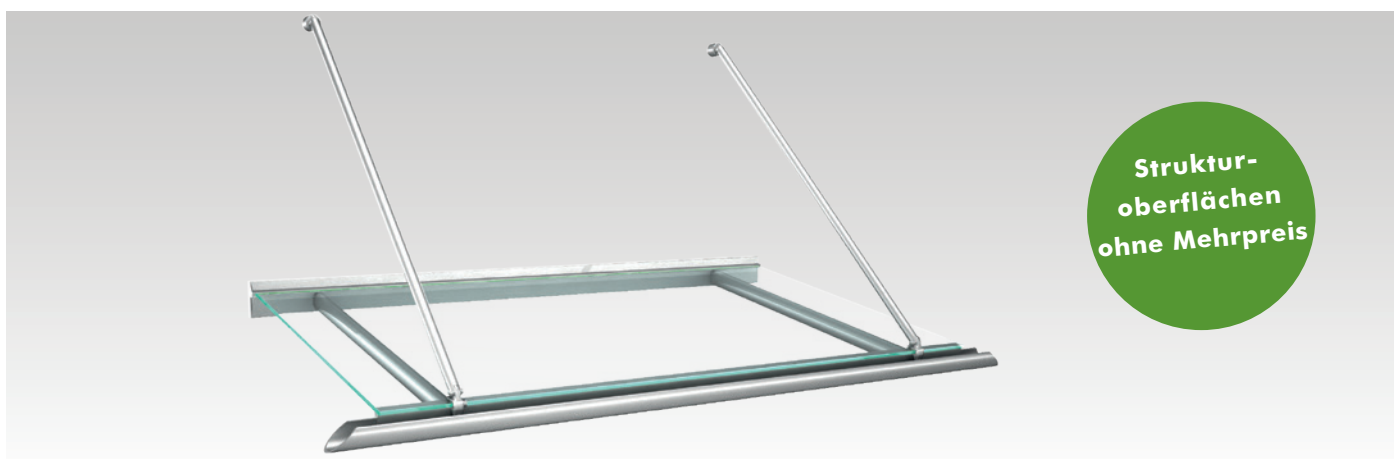

## CALYPSO / VSG

Modellgröße\*: 1.600 x 950 mm

Füllung: VSG-Verglasung

Standardfarben: weiß RAL 9016, anthrazitgrau RAL 7016 matt, Edelstahloptik

\* Abweichende Modellgrößen und Sonderkonstruktionen entsprechend Ihrer Bausituation vor Ort lieferbar, auch in den unten genannten Strukturoberflächen ohne Mehrpreis.

Struktur-  
oberflächen  
ohne Mehrpreis

## CALYPSO I / VSG

Modellgröße\*: 1.600 x 950 mm

Füllung: VSG-Verglasung

Standardfarben: weiß RAL 9016, anthrazitgrau RAL 7016 matt, Edelstahloptik

\* Abweichende Modellgrößen und Sonderkonstruktionen entsprechend Ihrer Bausituation vor Ort lieferbar, auch in den unten genannten Strukturoberflächen ohne Mehrpreis.