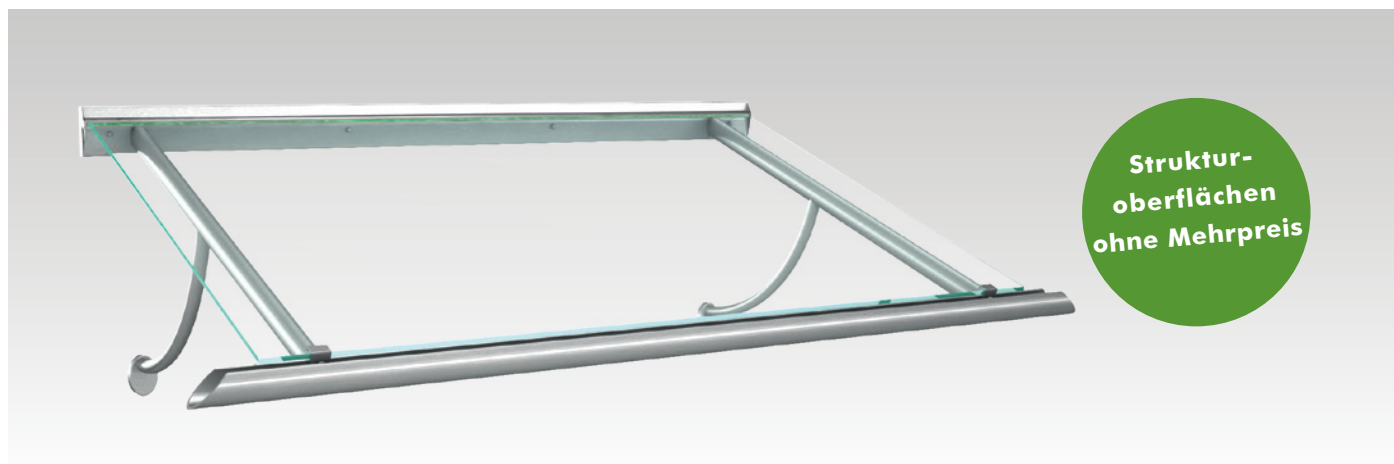

JAHRESAKTION 2021

Struktur-
oberflächen
ohne Mehrpreis

CALYPSO / VSG

Modellgröße*: 1.600 x 950 mm

Füllung: VSG-Verglasung

Standardfarben: weiß RAL 9016, anthrazitgrau RAL 7016 matt, Edelstahloptik

* Abweichende Modellgrößen und Sonderkonstruktionen entsprechend Ihrer Bausituation vor Ort lieferbar, auch in den unten genannten Strukturoberflächen ohne Mehrpreis.