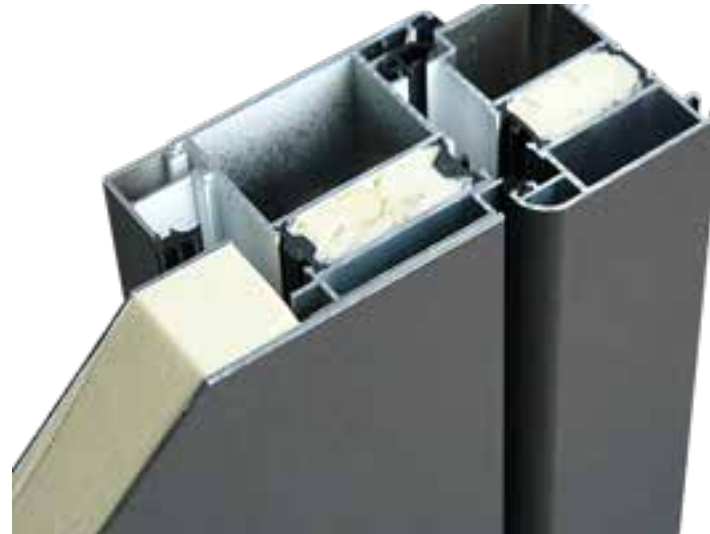

Alternative gegen Mehrpreis

- » System-Abbildung
- » heroyal D72RL
  flügelüberdeckend außen